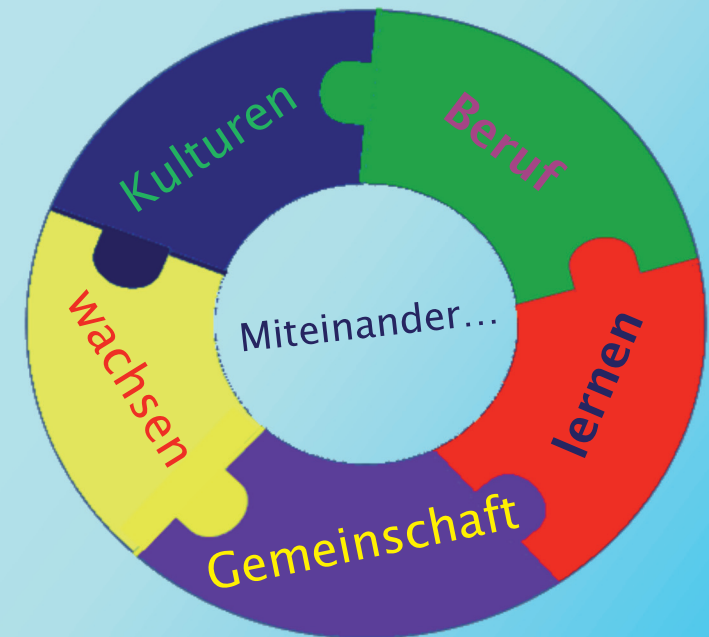

Unser Leitbild