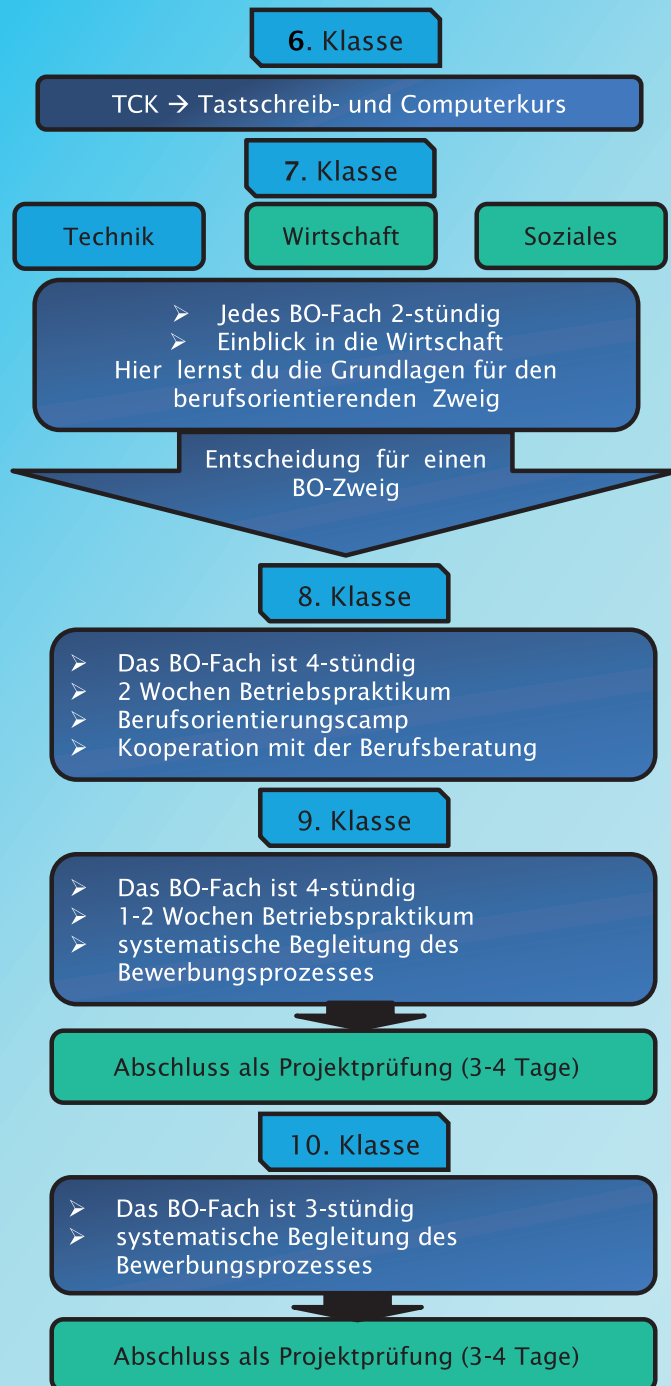

Berufsorientierung